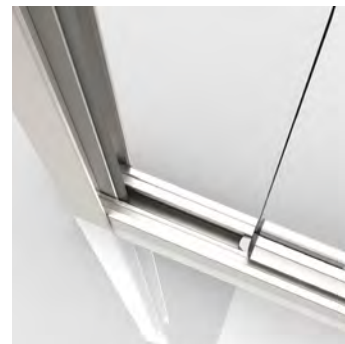

Alle specificaties op een rij?

Ga naar www.balconyglass.nl

Balcony Glass beglazing is op ieder balkon toepasbaar. Op onderstaande afbeeldingen ziet u de meest voorkomende situaties.

Recht systeem

Door de hoek

Gesegmenteerd systeem

SYSTEEMDETAILS

Uitloopbeugel

Dubbelzijdig toepasbare uitloopbeugel van RVS met een hoogwaardig en tijdloos design!

Bovenrails

De bovenrail is in hoogte verstelbaar. Dit is belangrijk voor een perfecte uitlijning van de glaspanelen.

Glaspanelen

Door man/vrouw kapjes sluiten de glaspanelen perfect op elkaar aan.

Ventilatie

In gesloten toestand zorgt het systeem voor een natuurlijke ventilatie van de ruimte

Onderrails

De onderrails heeft een geïntegreerde regenwaterafvoer

Wandaansluiting

Het systeem heeft een aluminium eindstijl, zodat er naadloos en krasvrij op de muur aangesloten kan worden.

Ook toepasbaar als terrasbeglazing!

Eindelijk kunnen we écht van ons terras genieten! Lekker buiten, maar toch ook binnen.