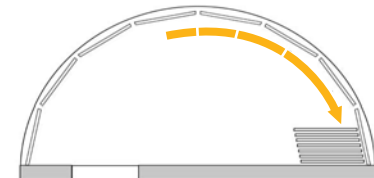

Alle specificaties op een rij?

Ga naar www.balconyglass.nl

Balcony Glass beglazing is op ieder balkon toepasbaar. Op onderstaande afbeeldingen ziet u de meest voorkomende situaties.

Recht systeem

Door de hoek

Gesegmenteerd systeem

SYSTEEMDETAILS

Uitloopbeugel

Dubbelzijdig toepasbare uitloopbeugel van RVS met een hoogwaardig en tijdloos design!

Bovenrails

De bovenrail is in hoogte verstelbaar. Dit is belangrijk voor een perfecte uitlijning van de glaspanelen.