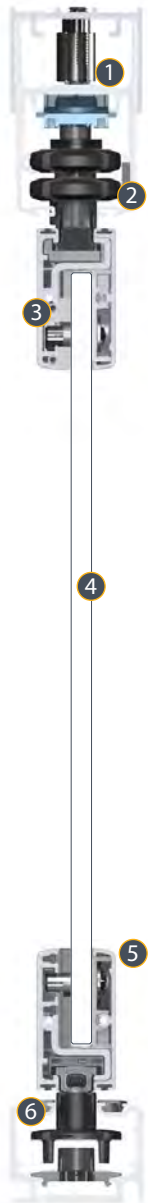

SYSTEEMSPECIFICATIES